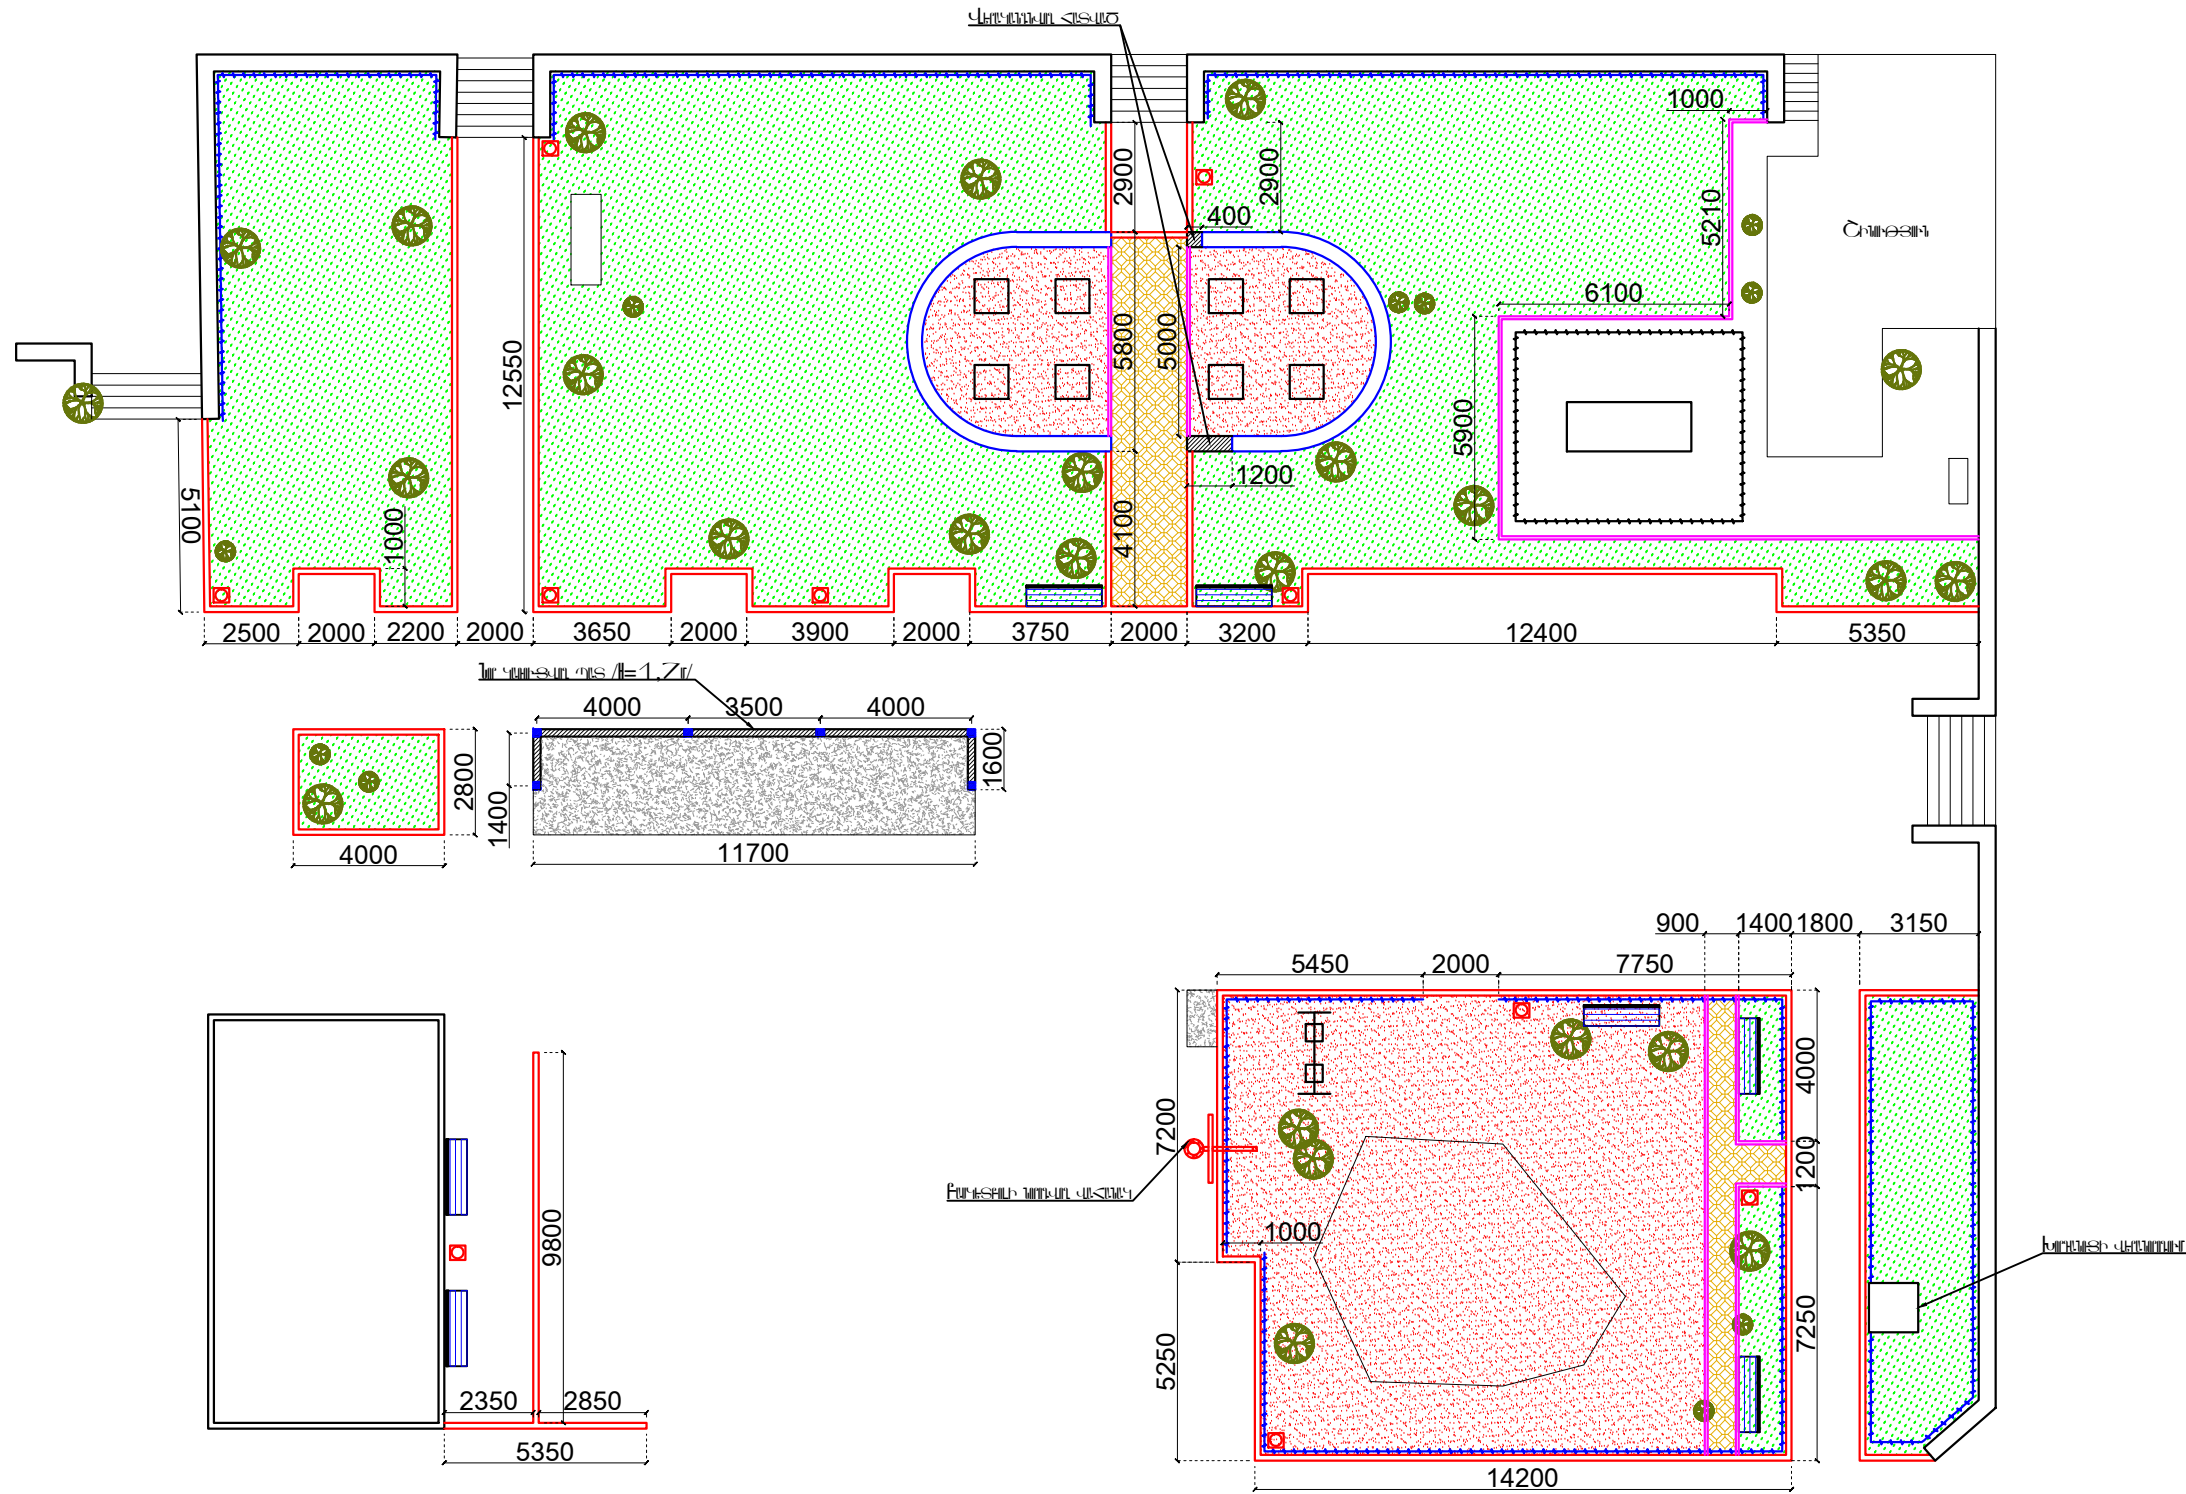

ԲԱԲԿԱՐԱՆԱԿԱՆ ԿԱՏԱԿԱՆԻԾ 1:200

Պատկերային ԿՈՒՐՄԵՐ	
	Կարմիր գույն
	Կարմիր կետ
	300x150 շրջանի ԿԱՐՄԻՆԵ ԿՈՒՐՄԵՐ
	200x80 շրջանի ԲԵՏՈՆԵ ԿՈՒՐՄԵՐ
	ԿԱՐՄԻՆԵ ՄԱՍԻՆԻ ԲՈՒՄԵ /M=0.6/
	Պատկերային կոուր
	Լճագետ
	ԲԵՏՈՆԵ ԿՈՒՐՄԵՐ /ՏԱՄԵ/
	ԿԱՐՄԻՆԵ ՄԱՍԻՆԻ ԲՈՒՄԵ /M=3.0/
	Կարմիր գույն
	Կարմիր գույն /ՏԱՄԵ/

	Բ. ԿԵՐԱՆ, ԿԵՐՏՈՒՆ ՎԱՐՉԱԿԱՆ ԾՐԱՆ, ԲԱԿԱՐՅԱՆ 21, 23 ՇՐՋԱՆԻ ԲԱԿԻ ՎԵՐԱՆՈՐՄԱՆ ԱՇԽԱՏԱԿԵՐԻ		Պատկեր N ԵԲ-ՊԵՆՇՐԻ 14/88		
	ՄԱՍԻՆՈՒՑ	Լ. ՎԱՅՆՆԻՍՅԱՆ	ՃԱՐՏԱՆՈՒԹՅԱՆ ԿՈՄԻՏԵ	ՓՈՒԼ	ԹԻՓ
			ԼՆ	ՏՇ-4	10
			«ԲԵՐԿՄԵՆ» ՊՈՒԼ		