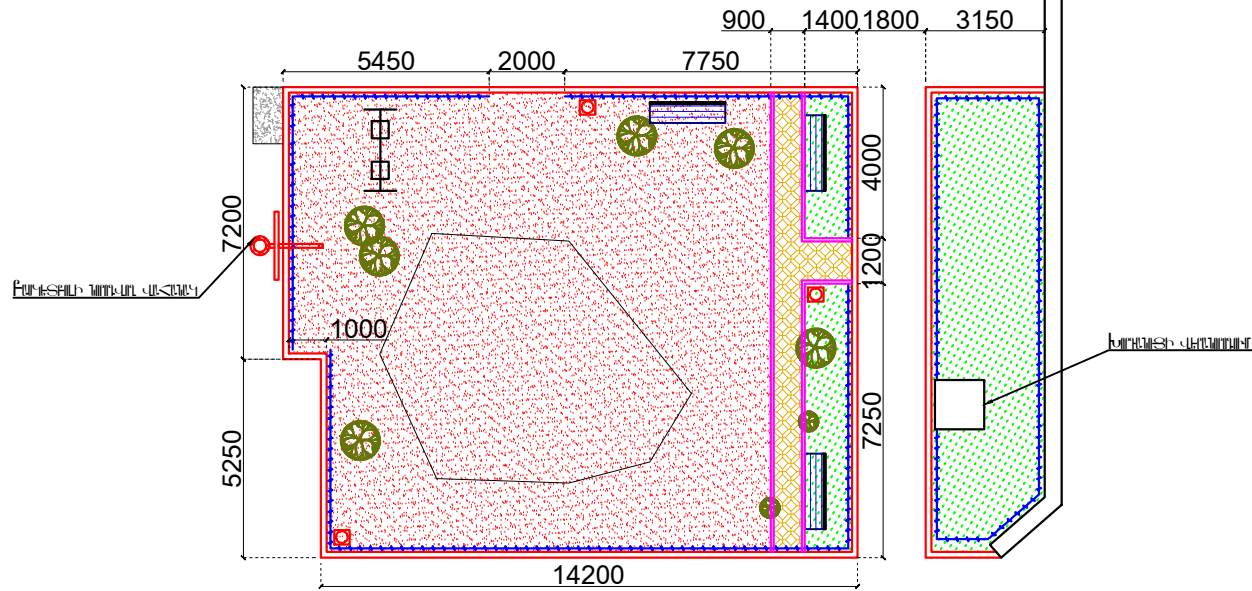

ԲԱԲԿԱՐԱՆԱԿԱՆ ԿԱՏԱԿԱՆԻԾ 1:200

Պատկերային ԿՈՒՐՄԵՐ	
	Կարմիր գույն
	Կարմիր կետ
	300x150 շրջանի ԿԱՐՄԻՆԵ ԿՈՒՐՄԵՐ
	200x80 շրջանի ԲԵՏՈՆԵ ԿՈՒՐՄԵՐ
	ԿԱՐՄԻՆԵ ՄԱՍԻՆԻ ԲՈՒՄԵ /M=0.6/
	Պատկերային կոուր
	Լճագետ
	ԲԵՏՈՆԵ ԿՈՒՐՄԵՐ /ՏԱՄԵ/
	ԿԱՐՄԻՆԵ ՄԱՍԻՆԻ ԲՈՒՄԵ /M=3.0/
	Կարմիր գույն
	Կարմիր գույն /ՏԱՄԵ/